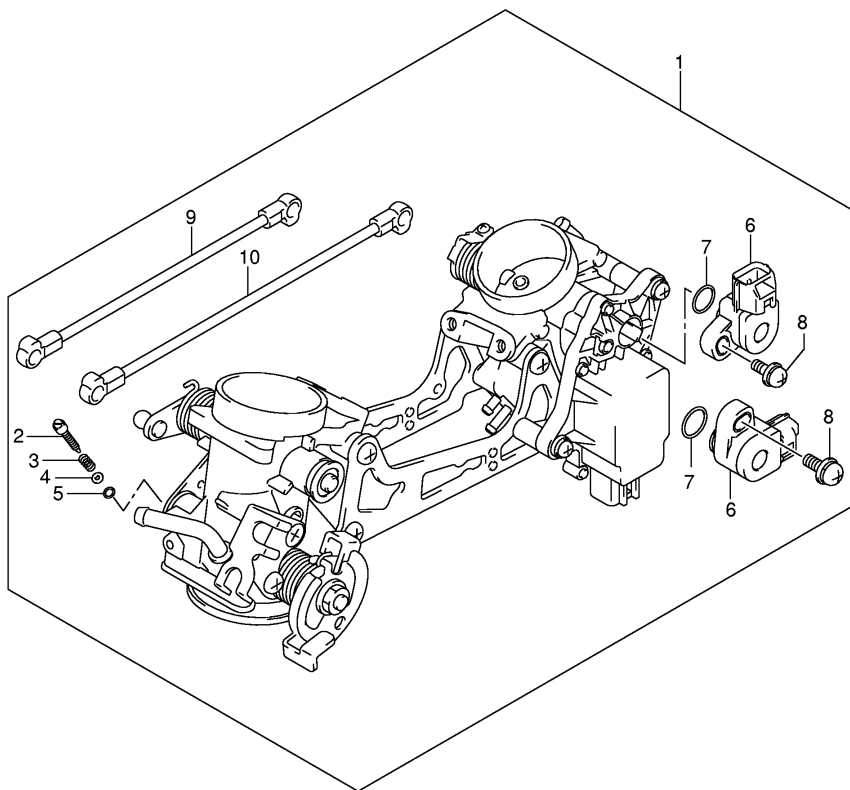

FIG.11

Ref No	Part No	Description
1	13405-27G20	Throttle Body
2	13269-33E00	• . Screw
3	13268-48700	• . Spring
4	13606-47A00	• . Washer
5	13295-29900	• . O Ring
6	13580-27G20	• . Sensor Assy
7	13575-29G00	• . O Ring
8	13605-02F00	• . Screw
9	13552-17G00	• . Rod Assy
10	13552-16G00	• . Rod Assy