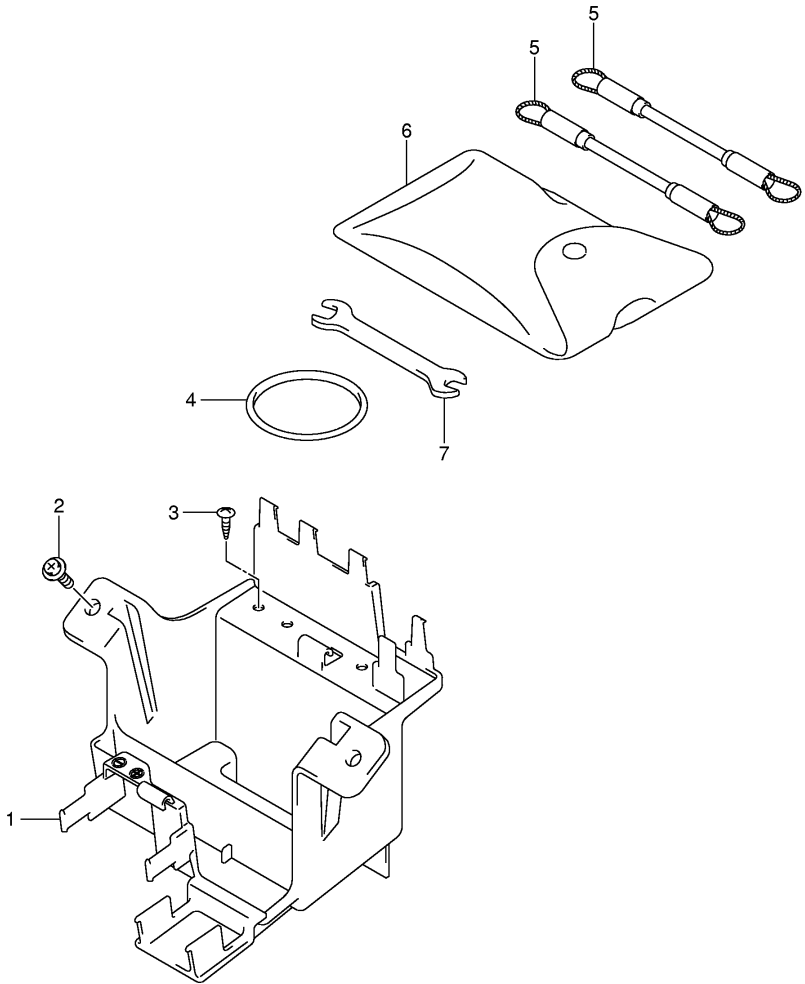

FIG.43

Ref No	Part No	Description
1	47431-27GA0	Holder, Batteryh
2	63161-43E00	Bolt
3	03541-0516A	Screw
4	09280-61002	Band, Tool
5	95740-06G00	Cable, Helmet Lock
6	09800-21035	Tool Assy
7	09813-00027	Spanner (8x10)