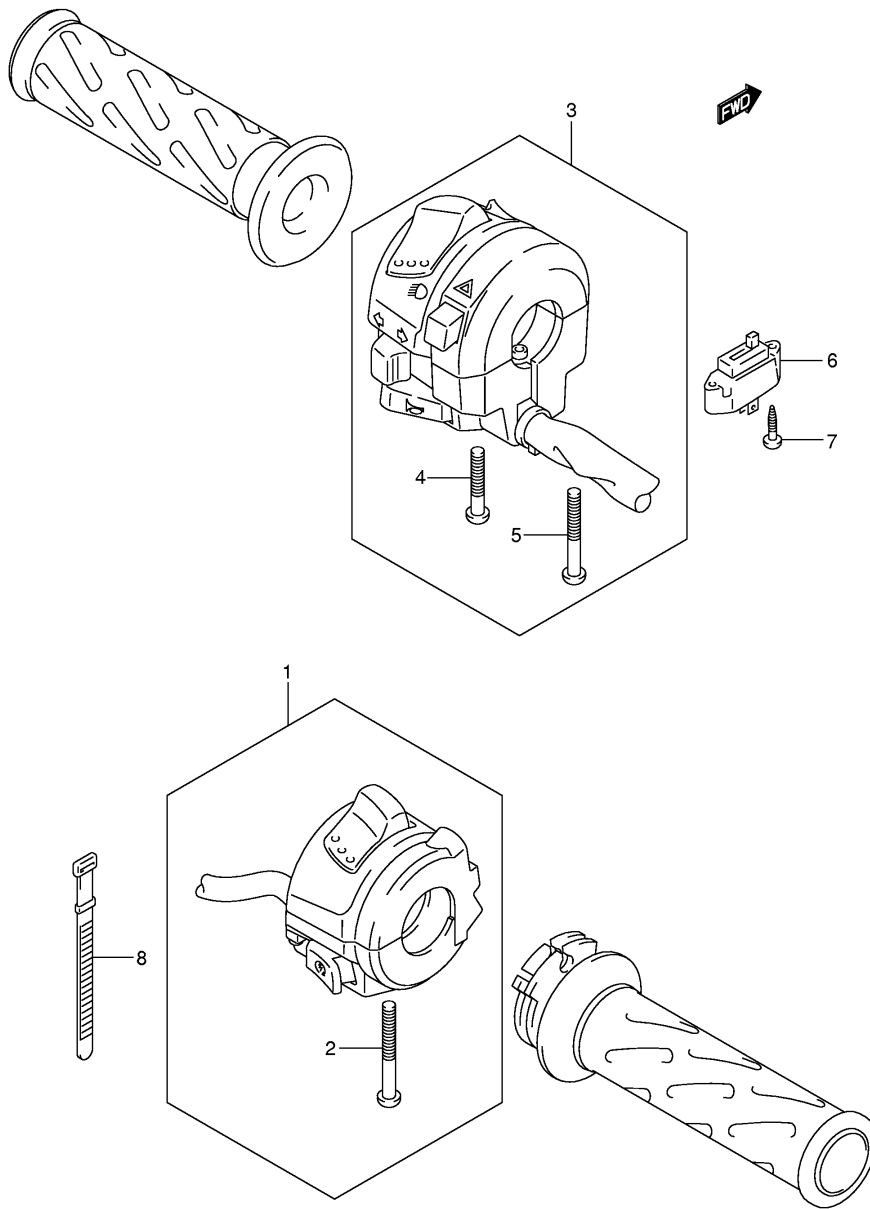

FIG.35

Ref No	Part No	Description
1	37200-27GA0	Switch Assy, Handle Rh
2	02112-05453	. Screw
3	37400-27GA0	Switch Assy, Handle Lh
4	02112-05403	. Screw
5	02112-05303	. Screw
6	37560-31F00	Switch Assy, Clutch
7	09132-03017	Screw (3x14)
8	09407-12402	Clamp (I:120)