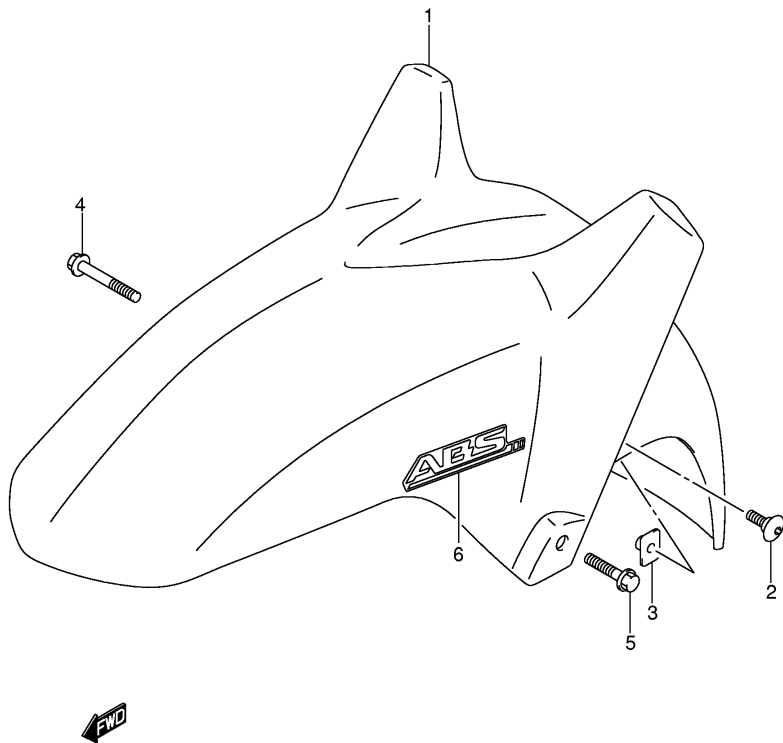

Ref No	Part No	Description
1	53111-06G00-YAY	Fender, Front (black)
1	53111-06G00-YKV	Fender, Front (black)
2	09139-06121	Bolt, Front
3	53122-06G00	Nut
4	01547-06453	Bolt, Rh
5	01547-06303	Bolt, Lh
6	68151-38G00-Y4P	Emblem, "abs" (gray)
6	68151-38G10-DUJ	Emblem, "abs"