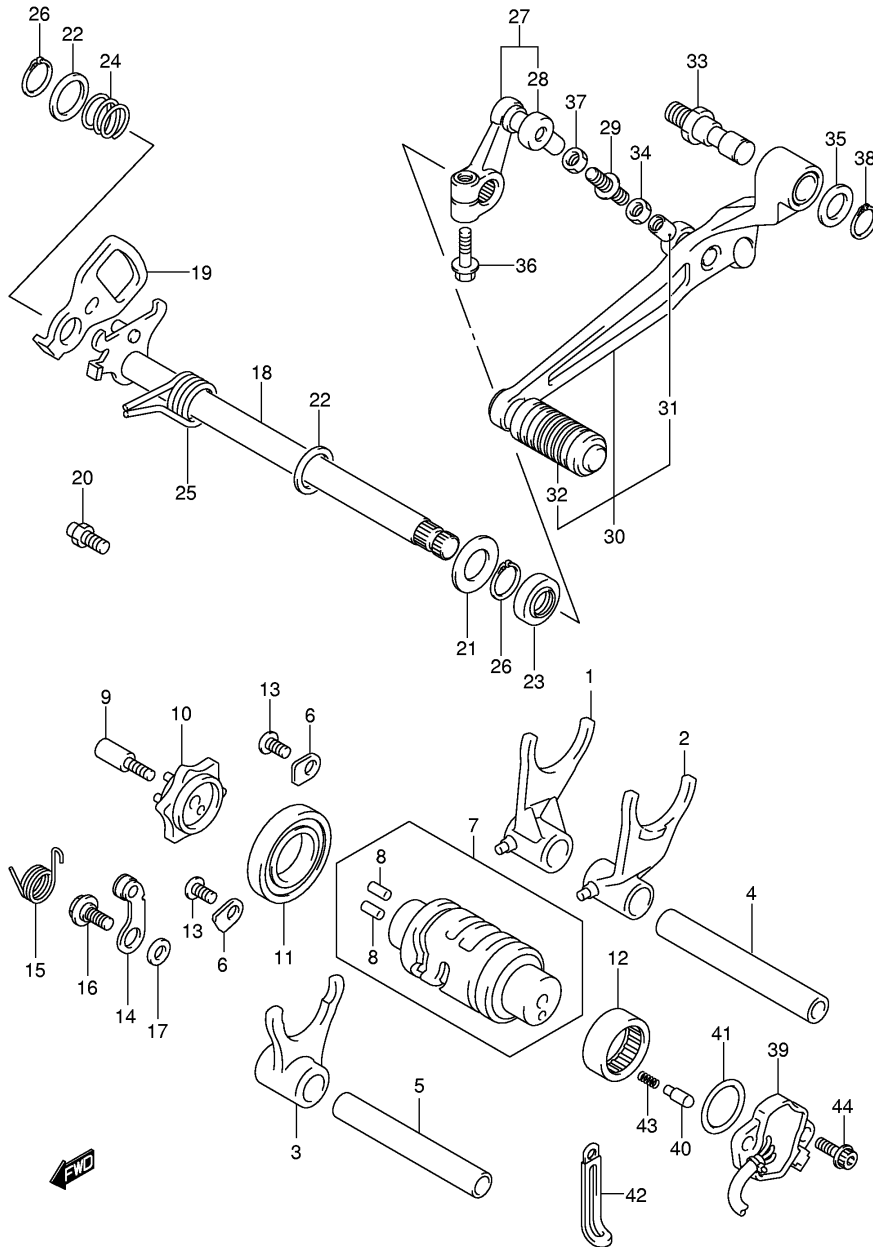

FIG.21

Ref No	Part No	Description
1	18450-06G00	Valve Assy, 2nd Air Reed
2	18531-06G01	Cover, 2nd Air Reed Valve
3	09103-06201	Bolt
4	18461-17G10	Hose, 2nd Air Valve Front
5	18471-17G00	Hose, 2nd Air Valve Rear
6	09401-15101	Clip
7	18510-27G00	Valve Assy, Air Cut
8	13855-18A03	Joint
9	18711-27G00	Hose, 2nd Air Cleaner
10	03541-0520A	Screw
11	09401-18304	Clamp

FIG.24

Ref No	Part No	Description
1	25211-42E10	Fork, Gear Shift No.1
2	25221-42E10	Fork, Gear Shift No.2
3	25231-42E10	Fork, Gear Shift No.3
4	25411-26D01	Shaft, Gear Shift Fork No.1
5	25411-44B00	Shaft, Gear Shift Fork No.2
6	24741-21A00	Retainer, Shift Cam Bearing
7	25310-19F00	Cam, Gear Shift
8	04221-04089	• . Knock Pin
9	25312-42F00	Pin, Shift Cam Driven Gear
10	25381-19F10	Plate, Gear Shift Cam
11	09262-25006	Bearing (25x47x8)
12	09263-25018	Bearing (25x32x12)
13	02112-0612A	Screw
14	25350-35F00	Stopper, Gear Shift Cam
15	25355-35F01	Spring, Stopper Arm
16	09111-06041	Bolt (6x14.3)
17	08211-06141	Washer
18	25510-19F10	Shaft, Gear Shift
19	25512-06G00	Plate, Gear Shift Cam Drive
20	25671-01011	Stopper, Return Spring
21	09160-14016	Washer (14x29x0.8)
22	09181-14167	Shim
23	09283-14006	Oil Seal (14x22x6)
24	09440-17009	Spring
25	09444-20001	Spring
26	08331-31146	Circlip
27	25520-27G00	Arm, Gear Shift Link
28	25526-47000	• . Cover, Dust
29	25525-27G00	Rod, Gear Shift
30	25600-27G00	Lever Assy, Gear Shift
31	25526-47000	• . Cover, Dust
32	25652-20C00	• . Rubber, Gear Shift Pedal
33	25617-03F00	Shaft, Gear Shift Lever
34	09140-06025	Nut, Shift Link, Lh
35	09160-12011	Washer, Shift Lever
36	01500-0620A	Bolt
37	08310-00067	Nut
38	08331-3112A	Circlip, Gear Shift Lever
39	37730-20F00	Base Assy, Gear Shift Terminal
40	09209-05011	Contact
41	09280-26007	O Ring (d:2.4,id:25.7)
42	09404-08207	Clamp (l:80)
43	09440-04010	Spring
44	07120-05163	Bolt