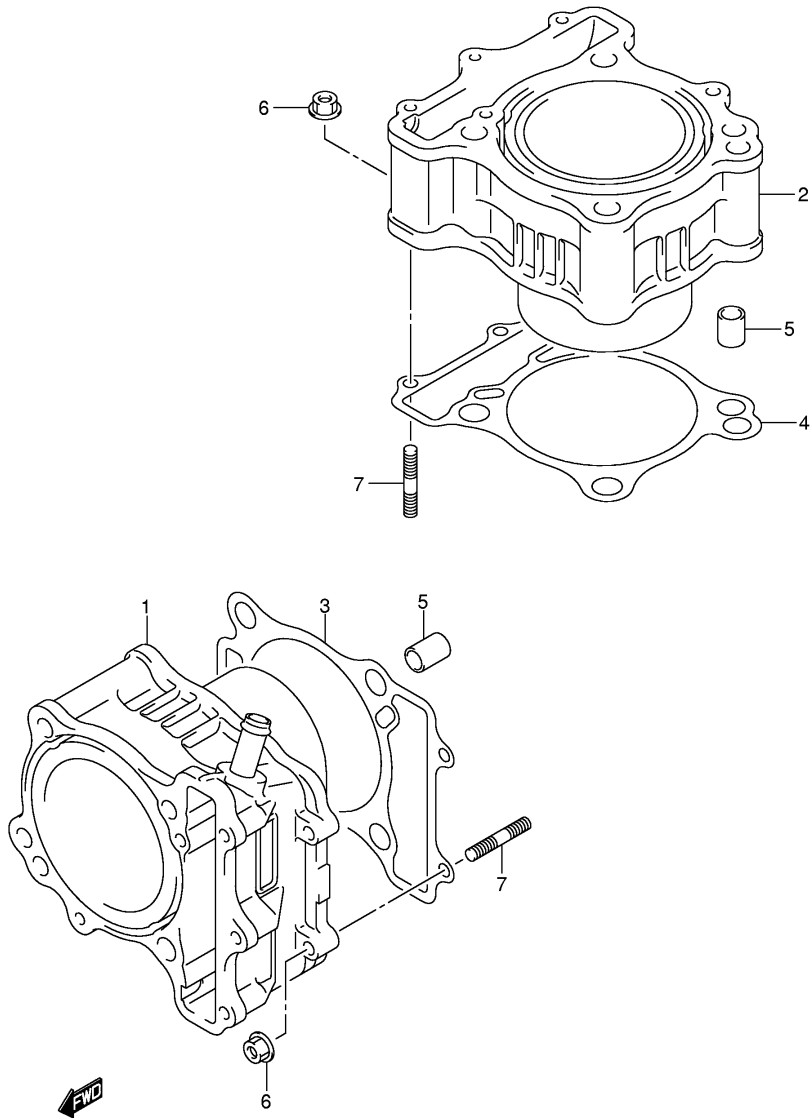

FIG.1

Ref No	Part No	Description
1	11401-20880	Gasket Set
2	11141-20F00	. Gasket, Cylinder Head
3	11173-19F01	. Gasket, Cyl Head Cover
4	11241-19F00	. Gasket, Cylinder Front
5	11242-19F00	. Gasket, Cylinder Gear
6	11482-17G00	. Gasket, Clutch Cover Inner
7	11483-19F00	. Gasket, Magneto Cover
8	12837-27G00	. Gasket, Tnsn Adjuster
9	14181-22D01	. Gasket, Exhaust Pipe
10	09161-11008	. Washer
11	09280-22008	. O Ring (d:3.1,id:22.7)
12	09280-46006	. O Ring

FIG.2

Ref No	Part No	Description
1	11101-17G20	Head Assy, Cylinder Front
2	09206-08001	• Pin (6.2x8x11)
3	09103-06026	• Bolt (6x39)
4	11115-18D72	Guide, Valve (os:0.3)
5	11141-20F00	Gasket, Cylinder Head
6	04211-13189	Pin
7	09160-10082	Washer (10.5x19x2.0)
8	09103-10272	Bolt (10x160)
9	07120-06403	Bolt
10	09103-06103	Bolt (6x70)
11	07120-06123	Bolt
12	09168-06023	Gasket (5.8x13x1.2)
13	09482-00456	Spark Plug (ngk,cr8e)
13	09482-00457	Spark Plug (denso,u24esr-n)
13	09482-00458	Spark Plug (ngk,cr9e)
13	09482-00459	Spark Plug (denso,u27esr-n)
13	09482-00516	Spark Plug (ngk,cr7e)
13	09482-00515	Spark Plug (denso,u22esr-n)
14	13101-17G10	Pipe Assy, Intake Front
15	09280-46006	• O Ring
16	02122-0616A	Screw
17	09402-62208	Clamp
18	11171-17G10	Cover, Cylinder Head Front
19	11173-19F01	Gasket, Cylinder Head Cover
20	09106-07009	Bolt (7x17.5)
21	09106-07010	Bolt (7x31)
22	09161-11008	Washer
23	11192-13E00	Cushion, Head Cover Bolt
24	09493-80005	Jet, Oil
25	09280-04004	O Ring
26	11182-35F00	Gasket, 2nd Air Passage
27	09206-08007	Pin
28	11151-27G00	Cap

FIG.4

Ref No	Part No	Description
1	11210-20F30-0F0	Cylinder, Front
2	11220-20F20-0F0	Cylinder, Rear
3	11241-19F00	Gasket, Cylinder Front
4	11242-19F00	Gasket, Cylinder Rear
5	04211-13189	Pin
6	08316-10063	Nut
7	01421-06253	Stud Bolt