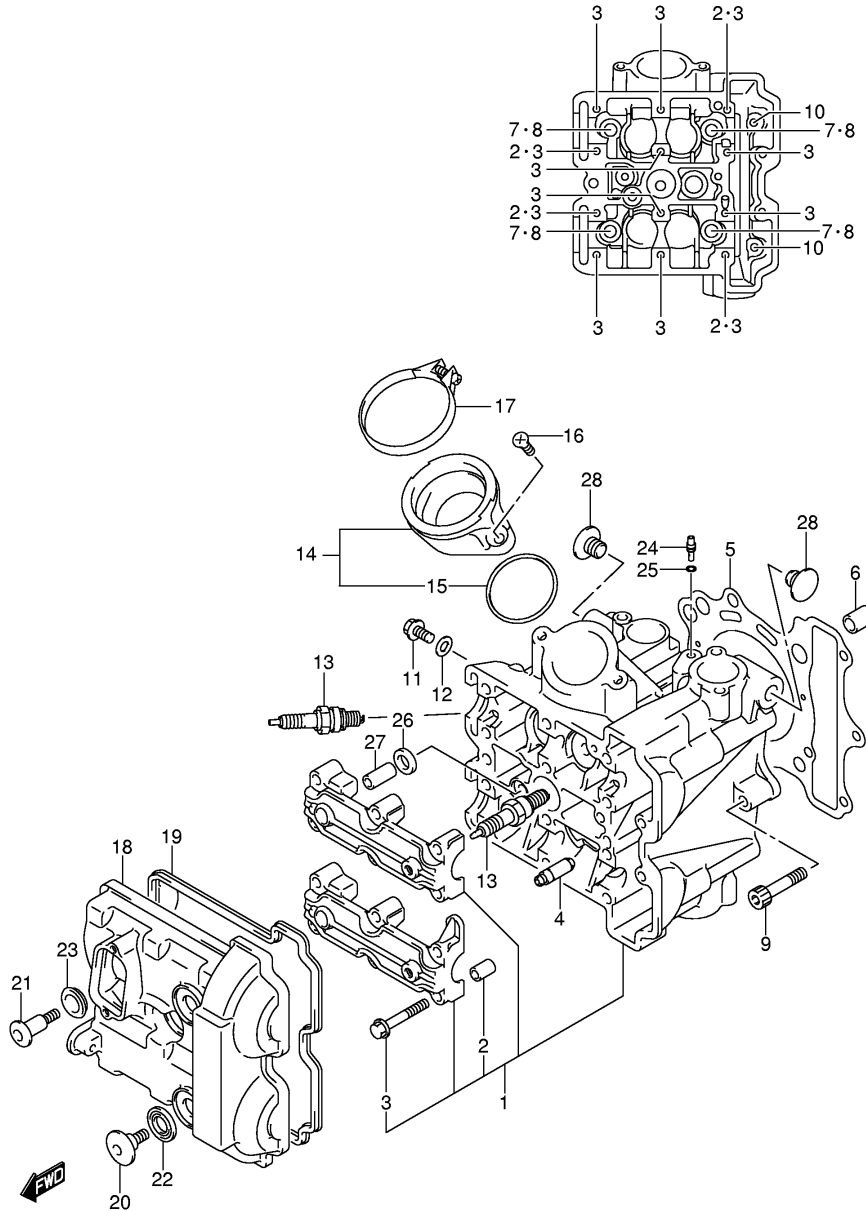

FIG.1

Ref No	Part No	Description
1	11401-20880	Gasket Set
2	11141-20F00	. Gasket, Cylinder Head
3	11173-19F01	. Gasket, Cyl Head Cover
4	11241-19F00	. Gasket, Cylinder Front
5	11242-19F00	. Gasket, Cylinder Gear
6	11482-17G00	. Gasket, Clutch Cover Inner
7	11483-19F00	. Gasket, Magneto Cover
8	12837-27G00	. Gasket, Tnsn Adjuster
9	14181-22D01	. Gasket, Exhaust Pipe
10	09161-11008	. Washer
11	09280-22008	. O Ring (d:3.1,id:22.7)
12	09280-46006	. O Ring

FIG.2

Ref No	Part No	Description
1	11101-17G20	Head Assy, Cylinder Front
2	09206-08001	• Pin (6.2x8x11)
3	09103-06026	• Bolt (6x39)
4	11115-18D72	Guide, Valve (os:0.3)
5	11141-20F00	Gasket, Cylinder Head
6	04211-13189	Pin
7	09160-10082	Washer (10.5x19x2.0)
8	09103-10272	Bolt (10x160)
9	07120-06403	Bolt
10	09103-06103	Bolt (6x70)
11	07120-06123	Bolt
12	09168-06023	Gasket (5.8x13x1.2)
13	09482-00456	Spark Plug (ngk,cr8e)
13	09482-00457	Spark Plug (denso,u24esr-n)
13	09482-00458	Spark Plug (ngk,cr9e)
13	09482-00459	Spark Plug (denso,u27esr-n)
13	09482-00516	Spark Plug (ngk,cr7e)
13	09482-00515	Spark Plug (denso,u22esr-n)
14	13101-17G10	Pipe Assy, Intake Front
15	09280-46006	• O Ring
16	02122-0616A	Screw
17	09402-62208	Clamp
18	11171-17G10	Cover, Cylinder Head Front
19	11173-19F01	Gasket, Cylinder Head Cover
20	09106-07009	Bolt (7x17.5)
21	09106-07010	Bolt (7x31)
22	09161-11008	Washer
23	11192-13E00	Cushion, Head Cover Bolt
24	09493-80005	Jet, Oil
25	09280-04004	O Ring
26	11182-35F00	Gasket, 2nd Air Passage
27	09206-08007	Pin
28	11151-27G00	Cap