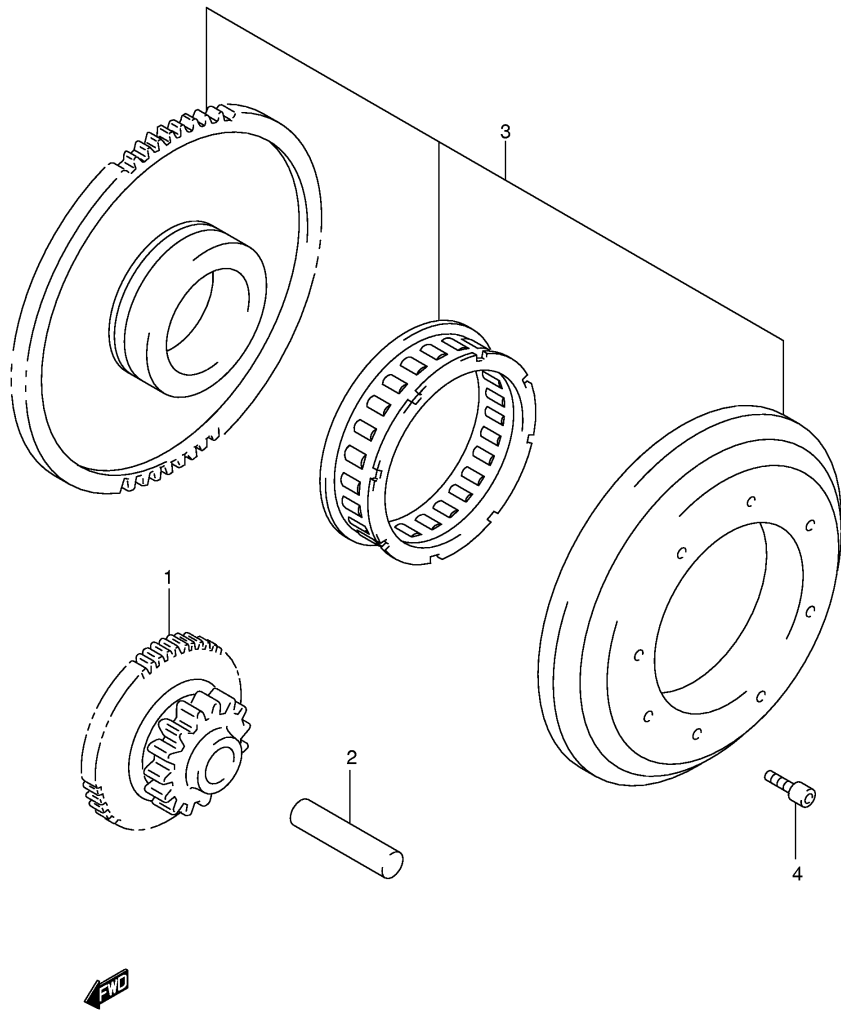

FIG.8

Ref No	Part No	Description
1	12611-27G00	Gear, Starter Idle
2	09206-12006	Pin
3	12600-20841	Clutch Set, Starter
4	09106-08095	Bolt