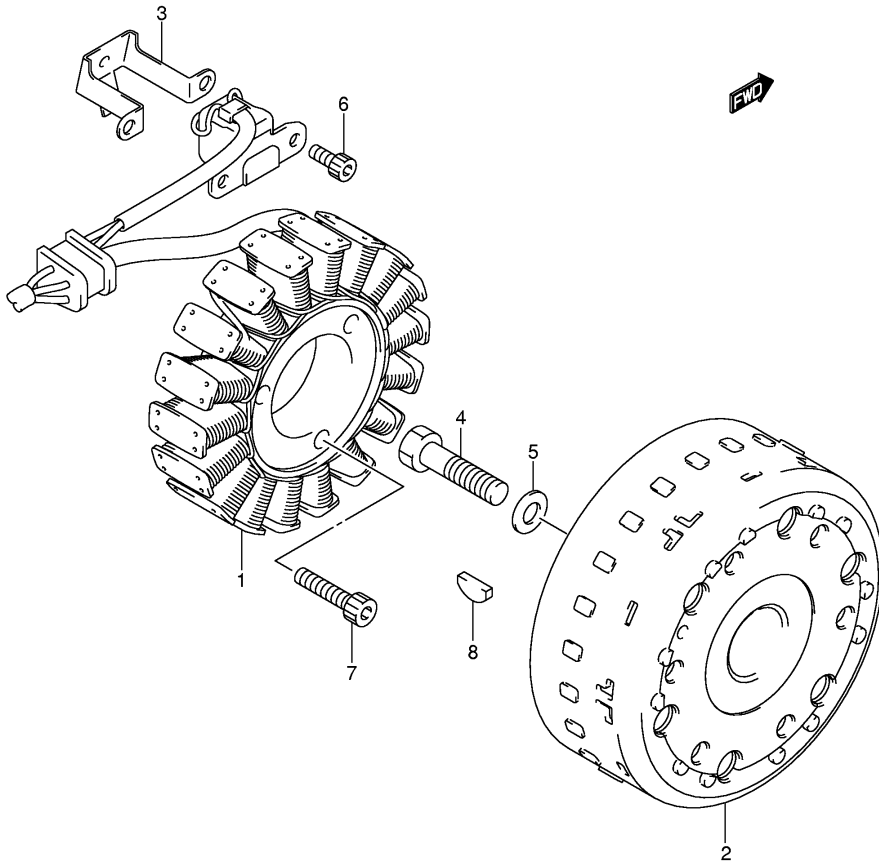

FIG.26

Ref No	Part No	Description
1	32101-17G00	Stator Assy
2	32102-17G01	Rotor Assy
3	32371-19F00	Clamp, Magneto Lead
4	09103-12004	Bolt Rotor (12x40)
5	09160-12036	Washer (12x30x3)
6	07130-05123	Bolt
7	07130-06303	Bolt
8	09420-04008	Key