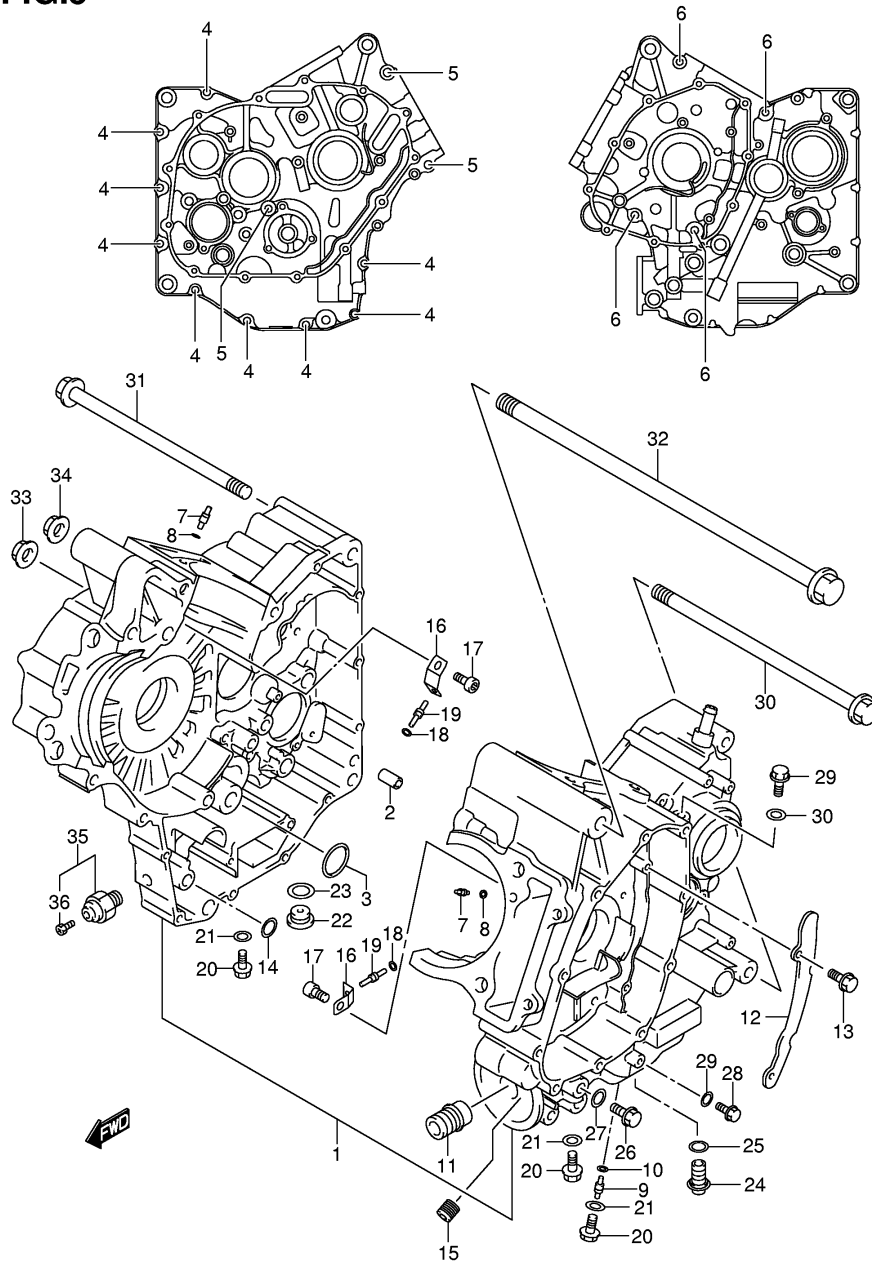

FIG.5

Ref No	Part No	Description
1	11301-20882	Crankcase Set
2	09206-11007	• Pin (11x20)
3	09280-15007	• O Ring, Crankcase
4	01547-0650A	• Bolt
5	07120-0855A	• Bolt
6	07120-0880A	• Bolt
7	09493-28010	• Jet, Oil Gallery Cylinder
8	09280-04004	• O Ring (d:1.2,id:4.0)
9	09493-28010	• Jet, Oil Gallery Mission
10	09280-04004	• O Ring (d:1.2,id:4.0)
11	16591-06B00	• Union, Oil Filter Stand
12	11323-19F00	• Plate, Oil Separator
13	01547-0612A	• Bolt
14	09280-12009	• O Ring (d:1.9,id:12.6)
15	11329-17G00	Jet, Oil Gallery
16	16438-19F00	Plate, Piston Cooling Jet
17	09106-06075	Bolt (6x12)
18	09280-04004	O Ring (d:1.2,id:4.0)
19	09493-26007	Jet (130)
20	01550-0812A	Bolt
21	09168-08016	Gasket
22	09248-16012	Plug
23	09168-16002	Gasket (16x22x2)
24	09247-12011	Plug
25	09168-12002	Gasket (12.1x16.2x3.7)
26	09247-12006	Plug
27	09168-12017	Gasket
28	01550-0612A	Bolt
29	09168-06023	Gasket (5.8x13x1.2)
30	09103-10347	Bolt (10x275)
31	09103-10205	Bolt (10x225)
32	09103-12054	Bolt (12x310)
33	08319-3110A	Nut
34	09159-12054	Nut
35	37820-33D10	Switch Assy, Oil Pressure
36	37822-33D00	• Bolt

DL650K7 E02_005
CRANKCASE