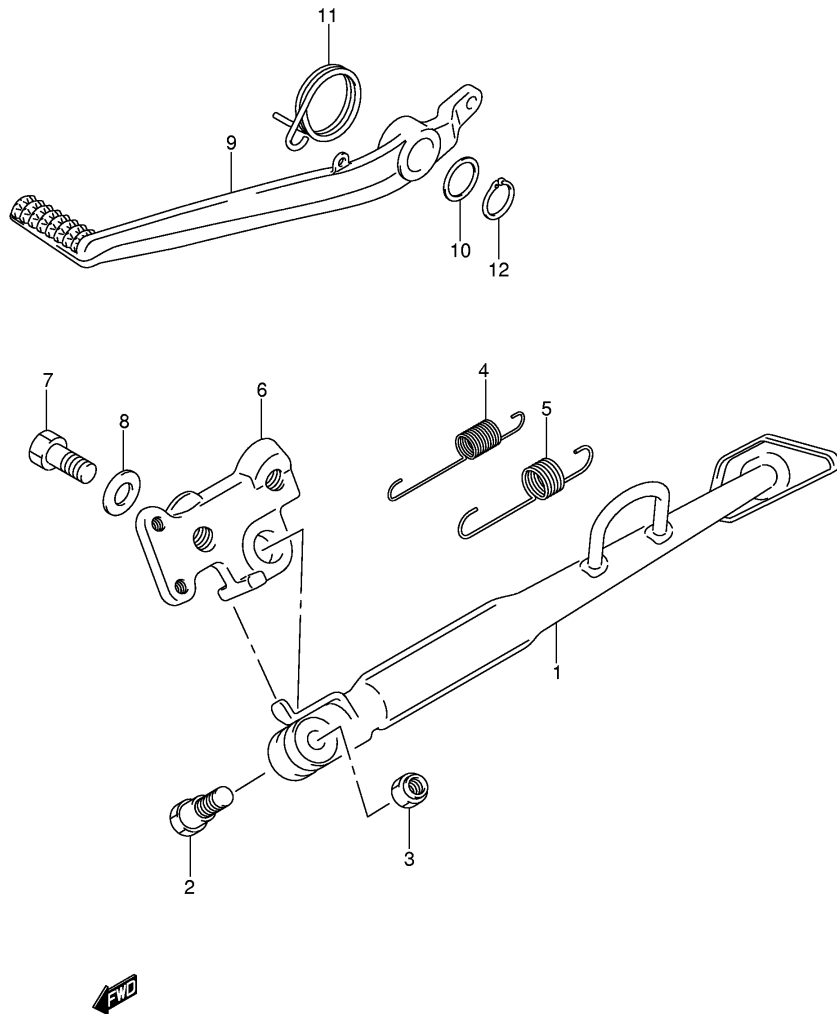

FIG.37

Ref No	Part No	Description
1	42310-06G50	Stand, Prop
2	09111-10058	Bolt
3	42321-03FK0	Nut
4	09443-14058	Spring, Inner
5	09443-19011	Spring, Outer
6	42330-06G50	Bracket, Prop Stand
7	09100-12084	Bolt
8	09160-12061	Washer
9	43111-27G00	Pedal, Brake
10	09160-18022	Washer
11	09448-41005	Spring
12	08331-31186	Clip