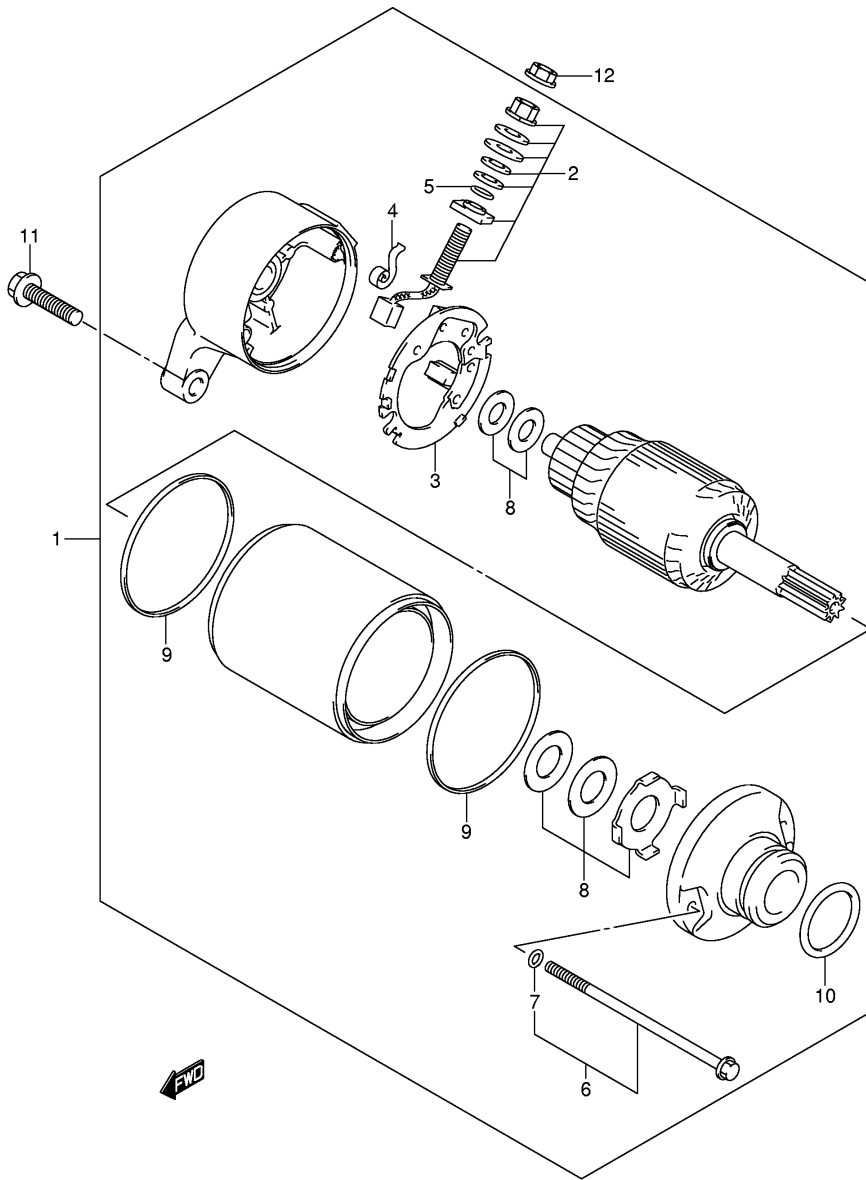

FIG.25

Ref No	Part No	Description
1	31100-19F00	Motor Assy, Starting
2	31130-13E00	. Brush Terminal Set
3	31132-33E00	. Brush Holder Set
4	31135-31300	. Spring, Brush
5	31143-49040	. O Ring
6	31280-19F00	. Set Bolt Assy
7	31156-13E00	••. O Ring
8	31170-19B10	. Washer Set
9	31264-13E00	. O Ring
10	09280-24003	. O Ring (d:3.1,id:24.4)
11	01547-06253	Bolt
12	08361-35068	Nut